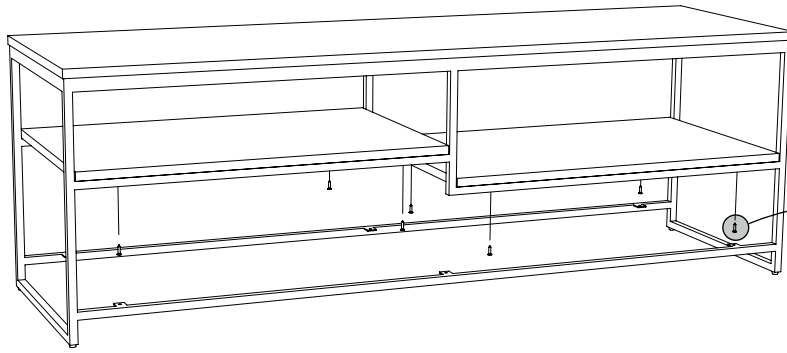

NOTICE - MEUBLE TV-HIFI "MAYOTTE" - 041703

Montage

20 min

x2

1

2

3

V.1 21/12/2021

4

 X8
4 x 16

5

6

 X6
4 x 16

Donnez ou recyclez vos meubles.

Association

ou