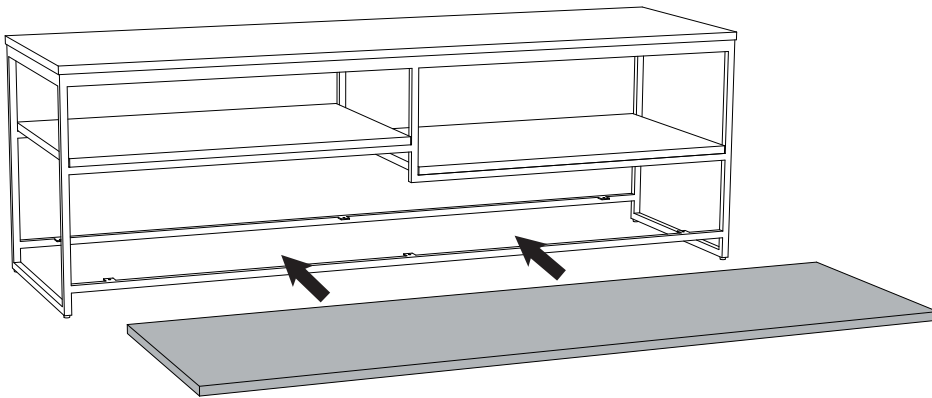

4

X8
4 x 16

5

6

X6
4 x 16

Donnez ou recyclez vos meubles.

Association

ou

Magasin

ou

Déchèterie

<https://quefairemesdechets.fr>