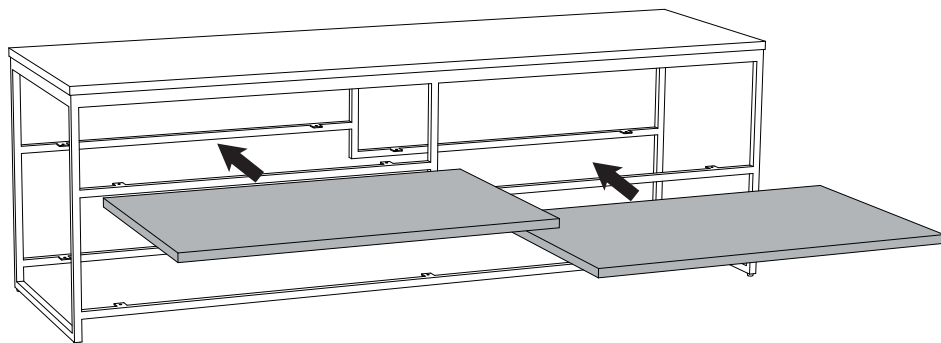

NOTICE - MEUBLE TV-HIFI "MAYOTTE" - 041703

Montage

20 min

x2

1

2

3

V.1 21/12/2021