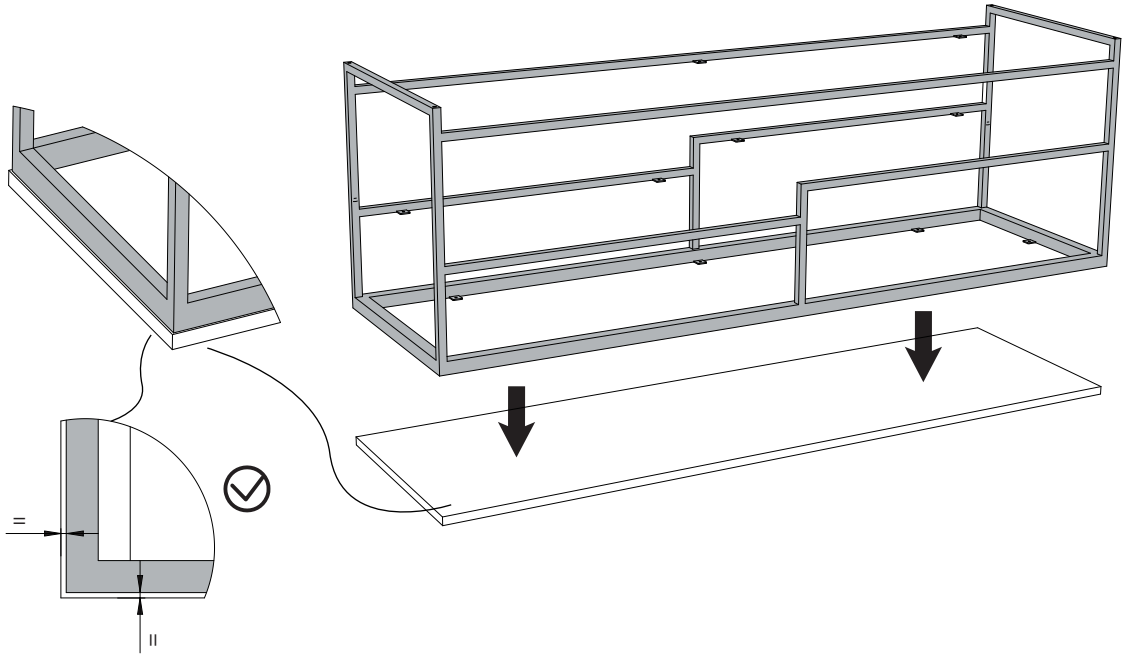

NOTICE - MEUBLE TV-HIFI "MAYOTTE" - 041703

Montage

20 min

x2

1

2

3

V.1 21/12/2021

4

 X8
4 x 16

5

6

 X6
4 x 16

Donnez ou recyclez vos meubles.

Association

ou