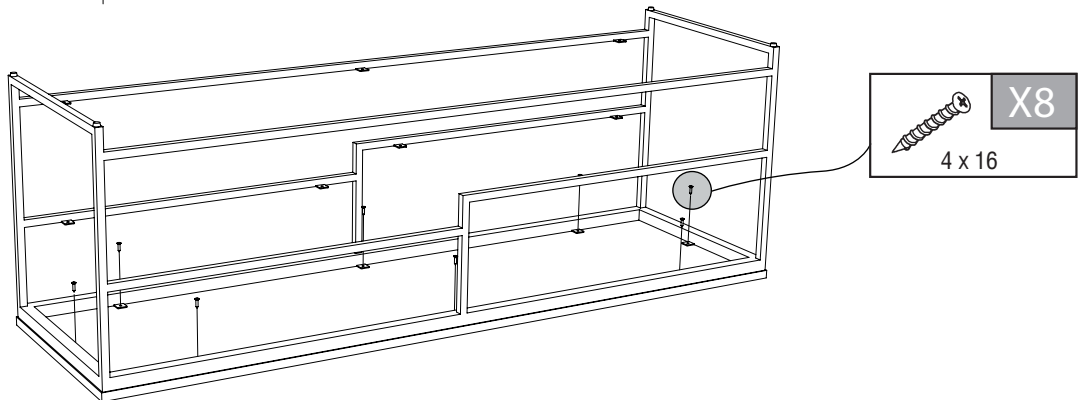

NOTICE - MEUBLE TV-HIFI "MAYOTTE" - 041703

Montage

20 min

x2

1

2

3

V.1 21/12/2021

4

 X8
4 x 16

5

6

 X6
4 x 16

Donnez ou recyclez vos meubles.

Association

ou